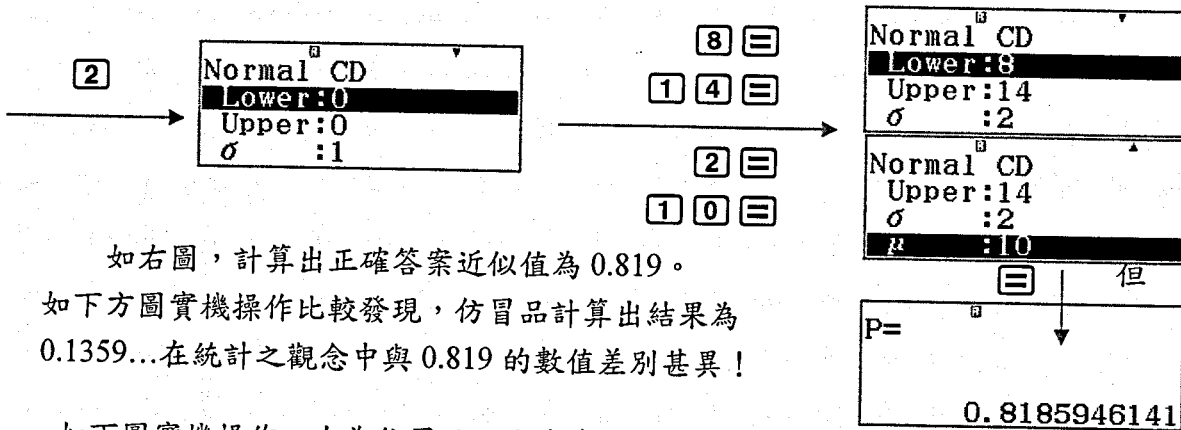

如右圖，計算出正確答案近似值為 0.819。
如下方圖實機操作比較發現，仿冒品計算出結果為 0.1359...在統計之觀念中與 0.819 的數值差別甚異！

如下圖實機操作，左為仿冒品，右為真品。

如下圖實機操作，左邊為仿冒品計算出 0.1359...之錯誤答案！

《附件二》

各型號檢測說明圖

CASIO
Boost Your Curiosity

計算機網購有風險!

緊急通告