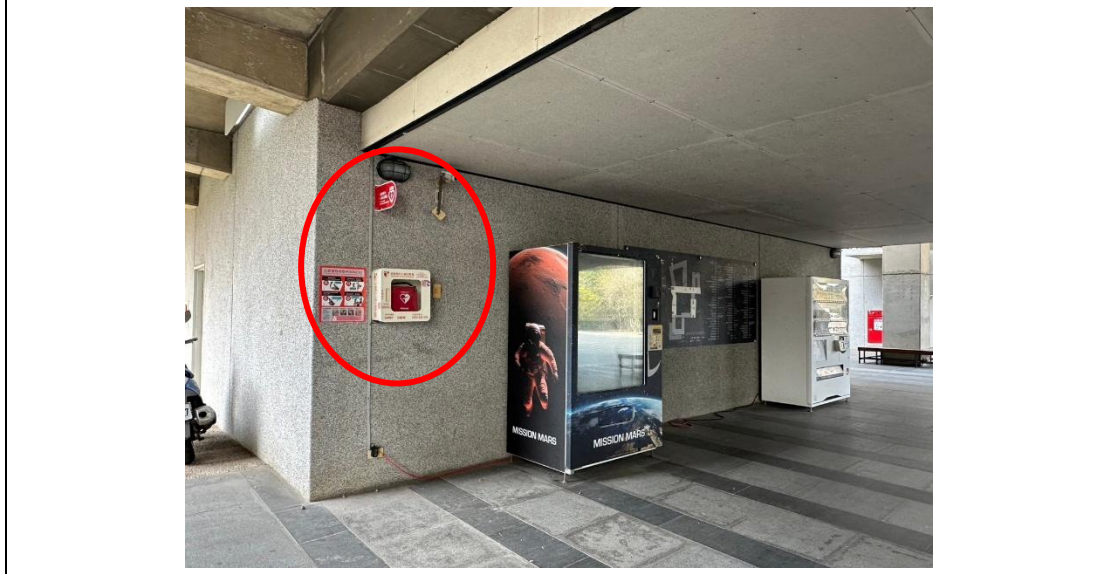

新設置 AED 地點照片示意圖

114.02.25

一校區圖書館還書箱左側

二校區管院川堂販賣機旁

校長室一樓右側(面教堂側)